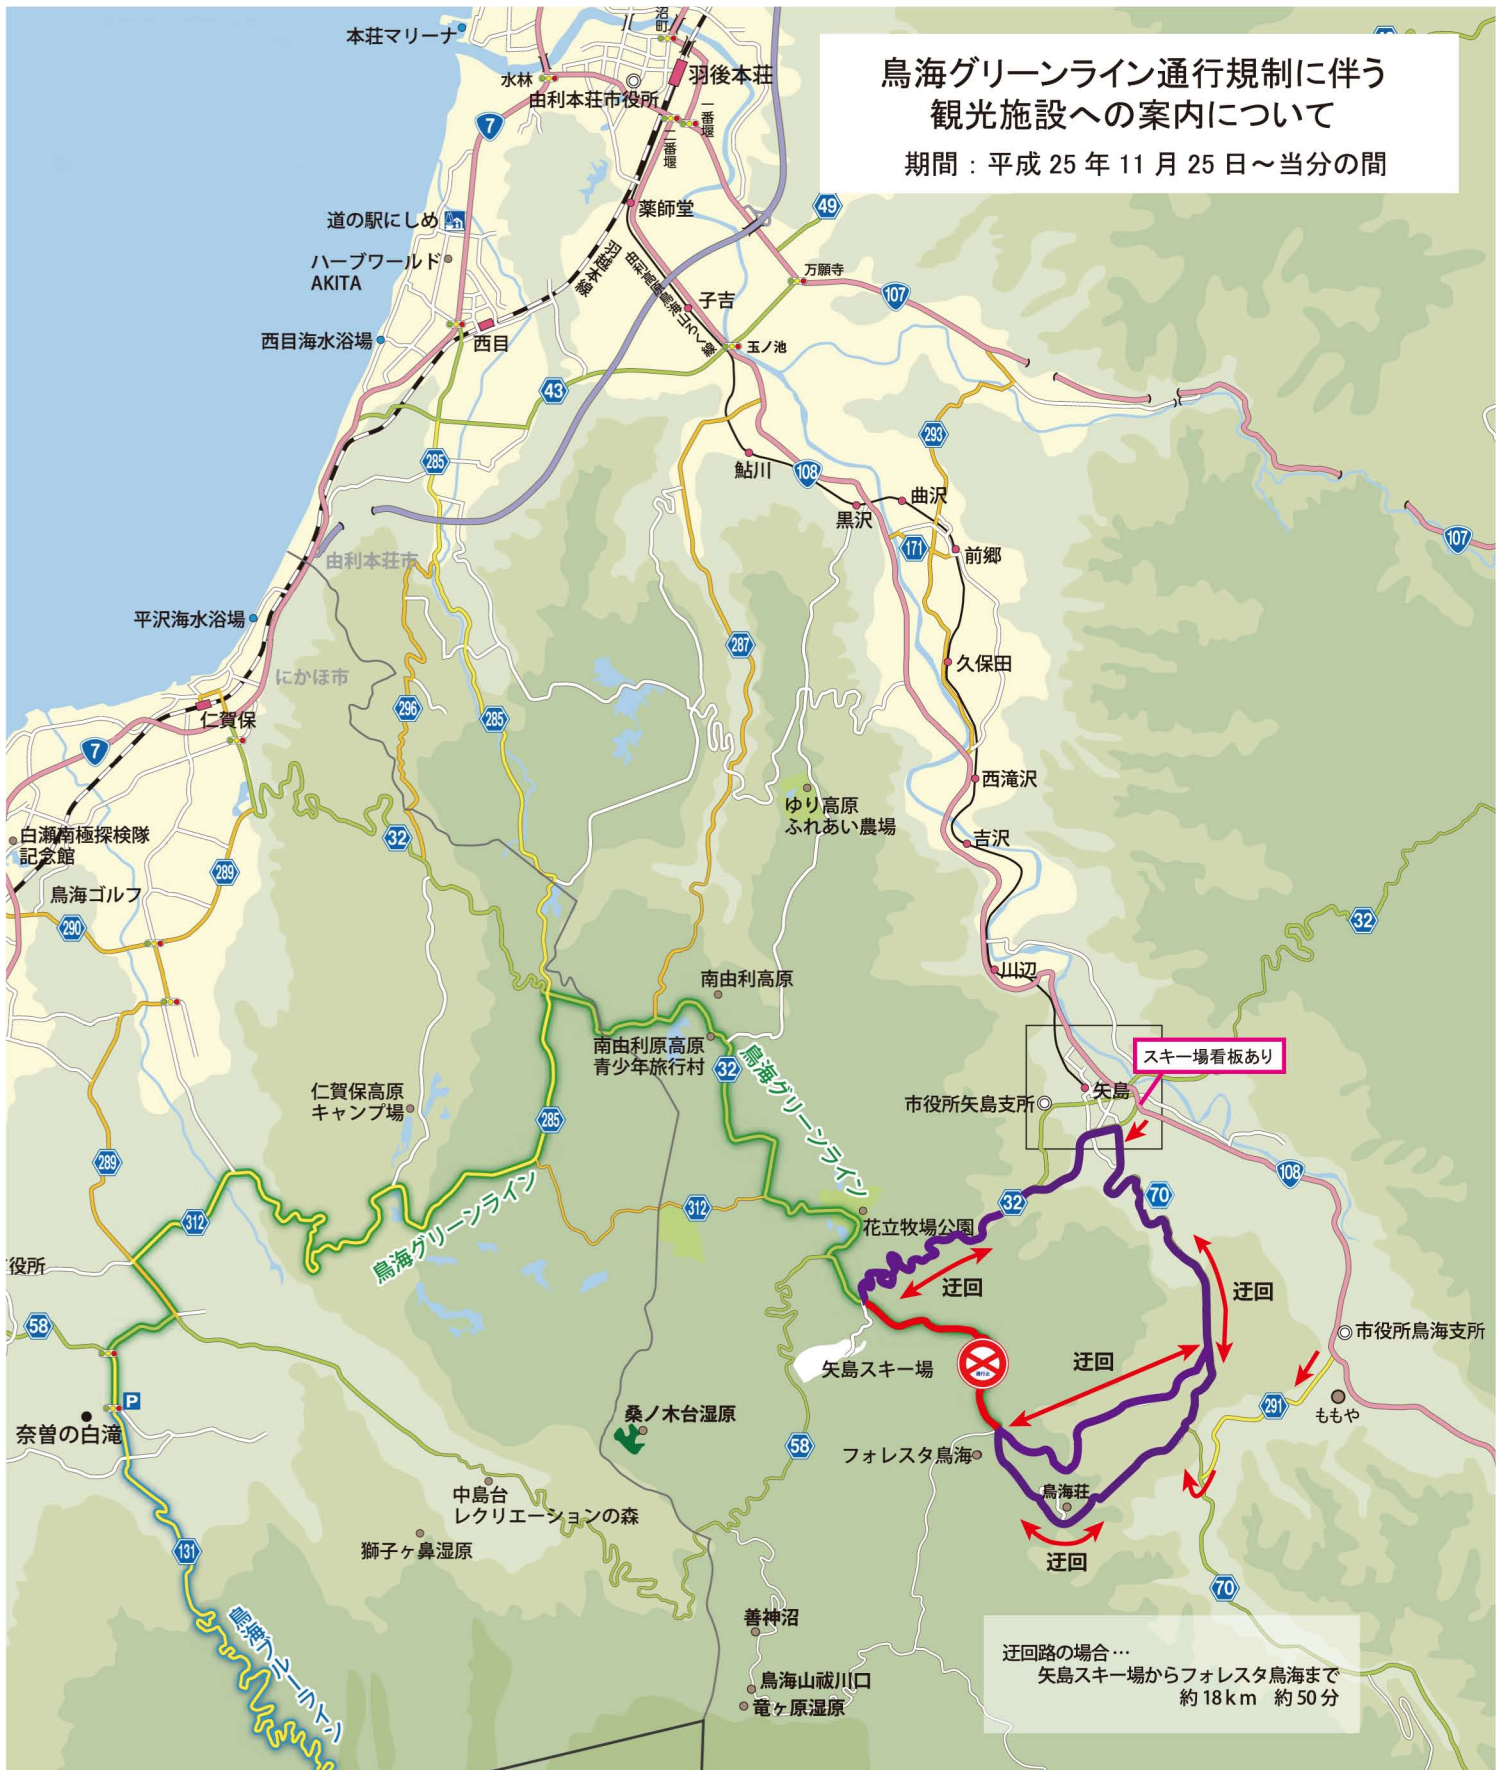

# 鳥海グリーンライン通行規制に伴う 観光施設への案内について

期間：平成 25 年 11 月 25 日～当分の間

迂回路の場合…  
矢島スキー場からフォレスト鳥海まで  
約 18 km 約 50 分