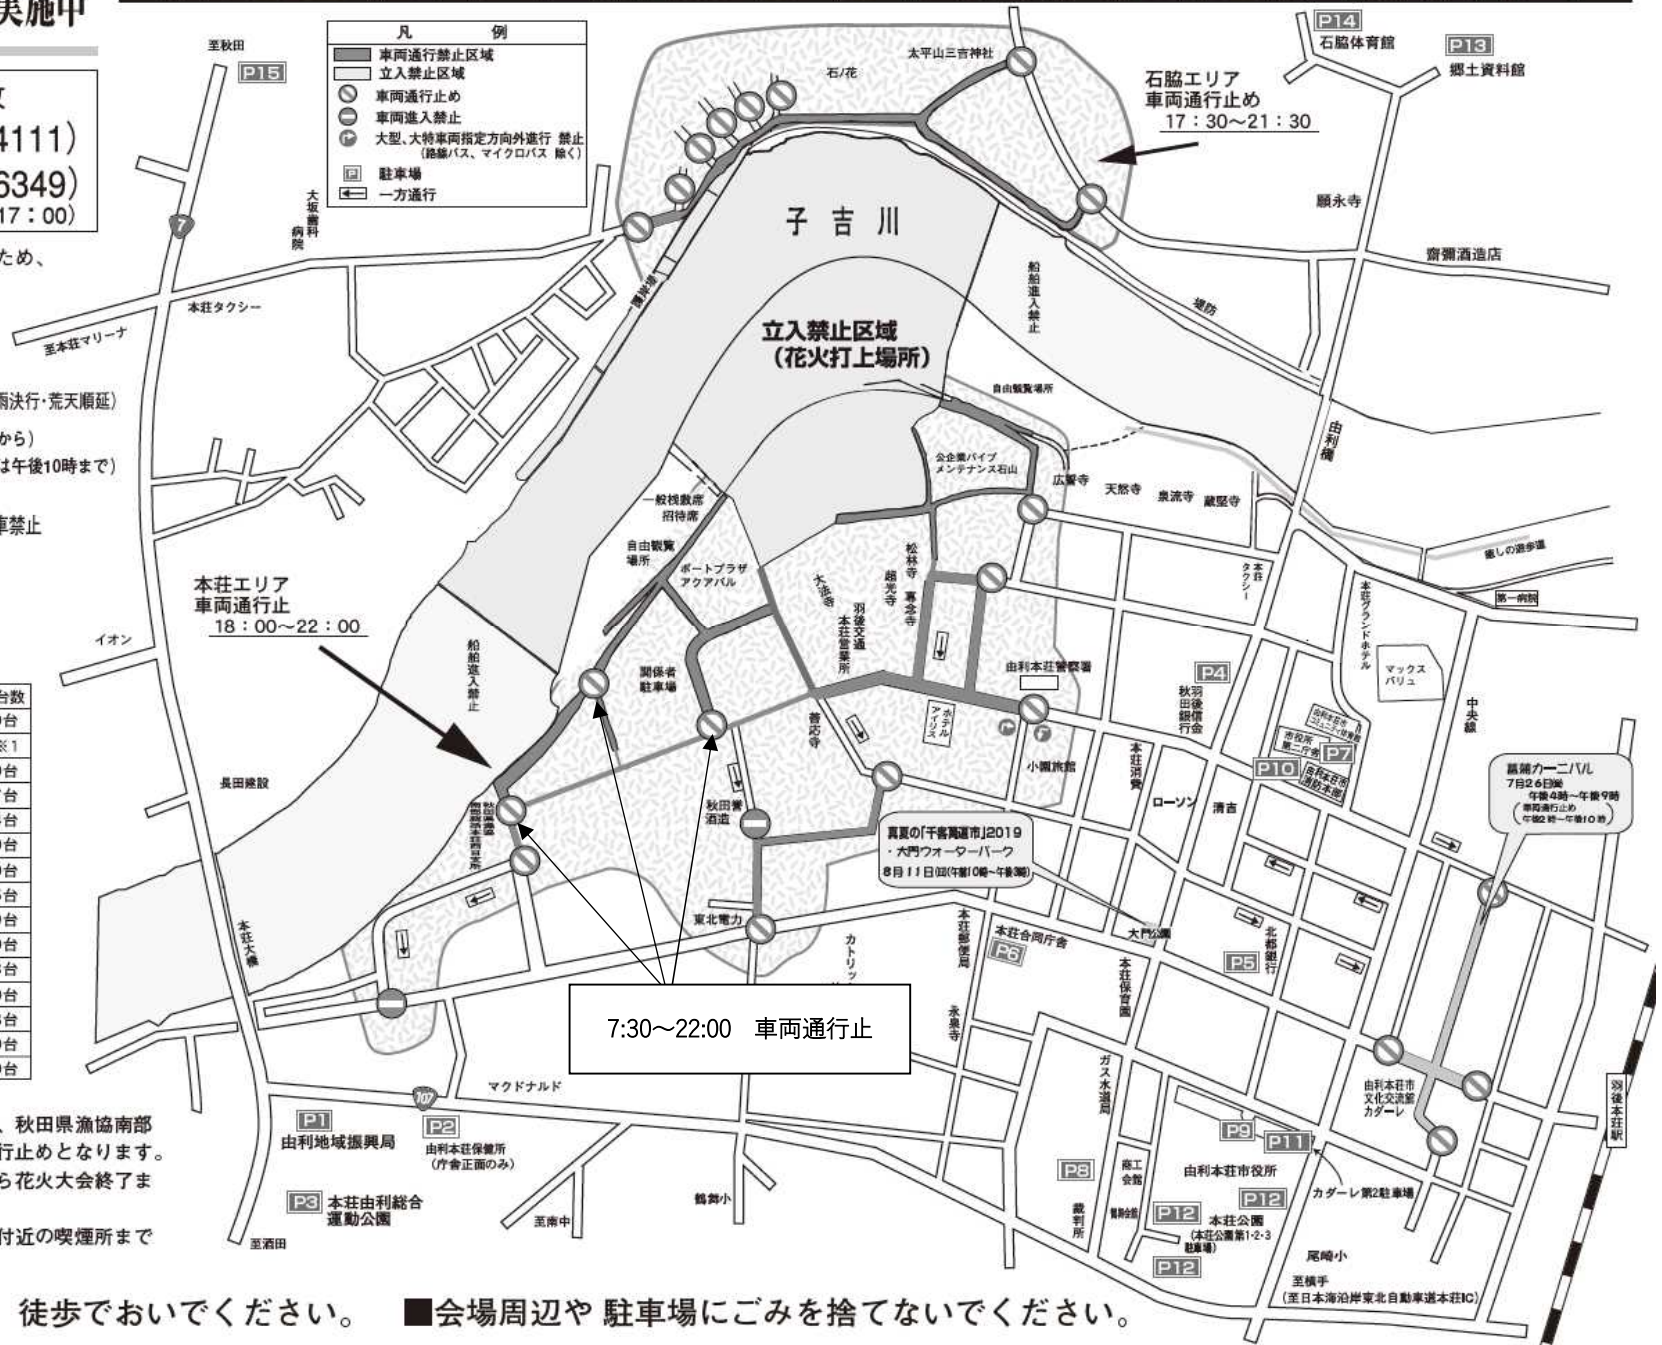

しめましょう あなたを守るシートベルト
シートベルト完全着用運動実施中

第69回本荘川まつり花火大会交通規制図

明るい街から暴力追放
由利本荘警察署 (☎23-4111)
由利本荘市観光協会 本荘支部 (☎24-6349)
(平日のみ…9:00~17:00)

花火大会による交通の混雑と事故の防止のため、次のとおり規制します。
規制を守って事故防止にご協力願います。

交通規制時間及び会場

1. 期 日 **7月27日(土)** (小雨決行・荒天順延)
2. 時 間 午後6時(一部区間は午後5時30分から) ~ 午後9時30分(一部区間は午後10時まで)
3. 規制種別 車両通行止め・車両進入禁止
一方通行・大型車両進行禁止・駐車禁止
4. その他 状況により交通規制等の変更がありますので、現場警察官等の指示に従ってください。

無料臨時駐車場のご案内

No.	駐 車 場	駐車可能台数
P 1	由利地域振興局	200台
P 2	由利本荘保健所	49台※1
P 3	本荘由利総合運動公園 (17時以降)	100台
P 4	羽後信用金庫本店	37台
P 5	北都銀行本荘支店	24台
P 6	本荘合同庁舎	約30台
P 7	由利本荘市コミュニティ体育館	30台
P 8	鶴舞会館	25台
P 9	由利本荘市役所	189台
P10	由利本荘市役所第二庁舎	20台
P11	文化交流館カダレ第二駐車場	143台
P12	本荘公園(第1・第2・第3駐車場)	90台
P13	本荘郷土資料館	8台
P14	石脇体育館	20台
P15	ナイスアリーナ (18時以降)	約500台

- ※1. 庁舎正面のみ駐車可能
- ※花火大会会場につながるアクアバル前入口、秋田県漁協南部総括本荘西目支所前入口は関係車両以外通行止めとなります。
- ※危険ですので、花火打上場所は午前9時から花火大会終了まで立入禁止となります。
- ※会場内は禁煙です。喫煙の際はアクアバル付近の喫煙所までご移動をお願いします。

■混雑が予想されますので、徒歩でおいでください。 ■会場周辺や駐車場にごみを捨てないでください。