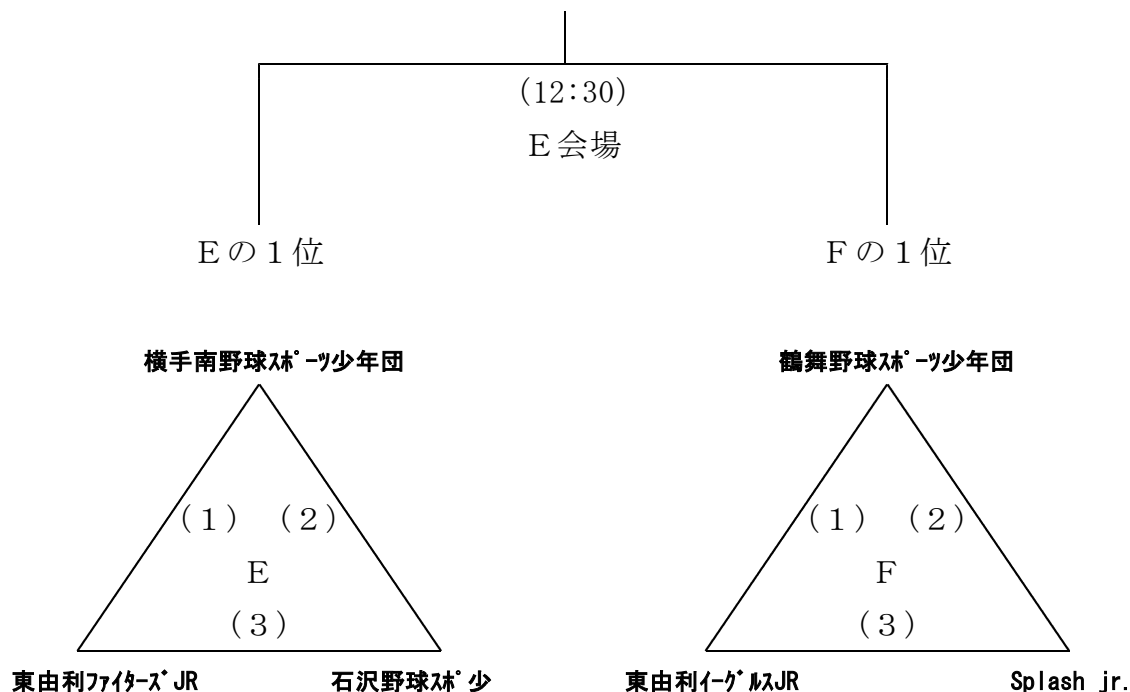

# 2019 雪上野球W杯東由利大会 組 合 表

【小学生の部】

※ E～Fは会場      予選時間の目安 (1) 9:00～9:45      (2) 9:50～10:35  
 ※ 組合せの内側( )は試合順      (3) 10:40～11:25

1. 試合 各試合の試合時間は45分を基本とする。  
 なお経過時間が40分を超えている場合、次のイニングに入らない。
  
2. 雪上野球勝敗決定ルール
  - (1) 試合終了時同点の場合
    - 1) 点数による決着が付かなかった場合は、最終メンバー9人による1対1のジャンケンを行い、先に5人が勝ったチームが勝者となる。
    - 2) ジャンケンは「最初はグー」のかけ声で始め、1発勝負とする。
  
  - (2) リーグ戦の勝敗決定（次の優先順位で勝敗を決定する）
    - 1) 勝数
    - 2) 得失点差
    - 3) 総得点
    - 4) 該当チームの対戦結果
    - 5) 会長が指示する方法のジャンケン