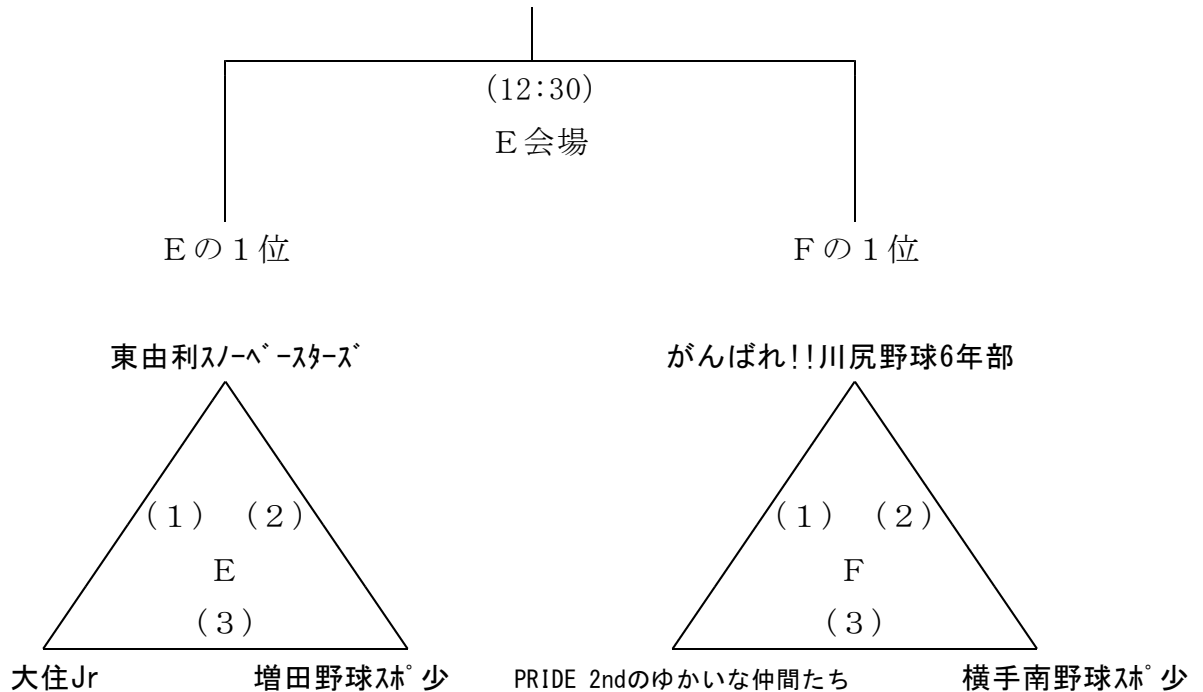

2017 雪上野球W杯東由利大会 組 合 表

【小学生の部】

※ E～Fは会場 予選時間の目安 (1) 9:00～9:45 (2) 9:50～10:35
 ※ 組合せの内側()は試合順 (3) 10:40～11:25

1. 試合 各試合の試合時間は45分を基本とする。
 なお経過時間が40分を超えている場合、次のイニングに入らない。

2. 雪上野球勝敗決定ルール

(1) 試合終了時同点の場合

- 1) 点数による決着が付かなかった場合は、最終メンバー9人による1対1のジャンケンを行い、先に5人が勝ったチームが勝者となる。
- 2) ジャンケンは「最初はグー」のかけ声で始め、1発勝負とする。

(2) リーグ戦の勝敗決定 (次の優先順位で勝敗を決定する)

- 1) 勝数
- 2) 得失点差
- 3) 総得点
- 4) 該当チームの対戦結果
- 5) 代表3名のジャンケンとする