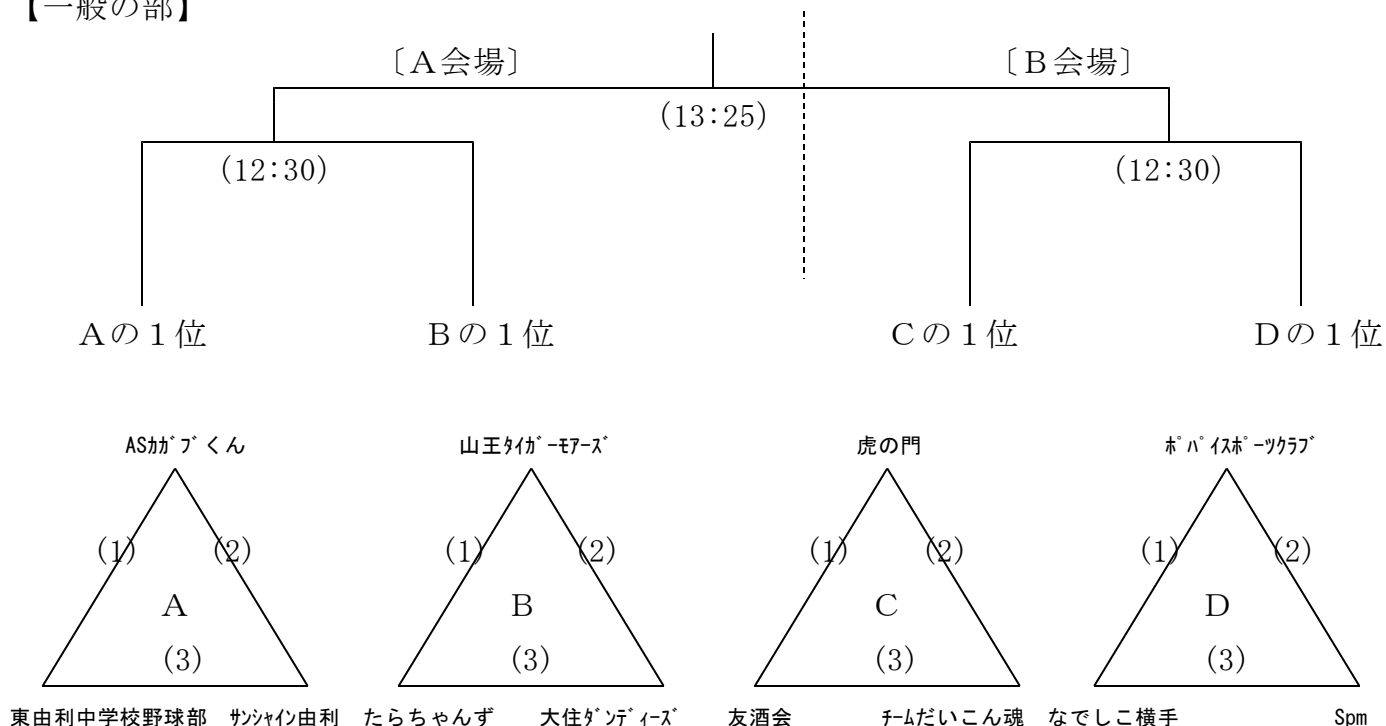

2017 雪上野球W杯東由利大会 組 合 表

【一般の部】

※ A～Dは会場 予選時間の目安 (1) 9:00～9:45 (2) 9:50～10:35
 ※ 組合せの内側()は試合順 (3) 10:40～11:25

1. 試合 各試合の試合時間は45分を基本とする。
 なお経過時間が40分を超えている場合、次のイニングに入らない。

2. 雪上野球勝敗決定ルール

(1) 試合終了時同点の場合

- 1) 点数による決着がつかなかった場合は、最終メンバー9人による1対1のジャンケンを行い、先に5人が勝ったチームが勝者となる。
- 2) ジャンケンは「最初はグー」のかけ声で始め、1発勝負とする。

(2) リーグ戦の勝敗決定 (次の優先順位で勝敗を決定する)

- 1) 勝数
- 2) 得失点差
- 3) 総得点
- 4) 該当チームの対戦結果
- 5) 該当チームが2チームの場合は代表3名により1対1、該当チームが3チーム以上の場合は代表1名の全員同時ジャンケンとする