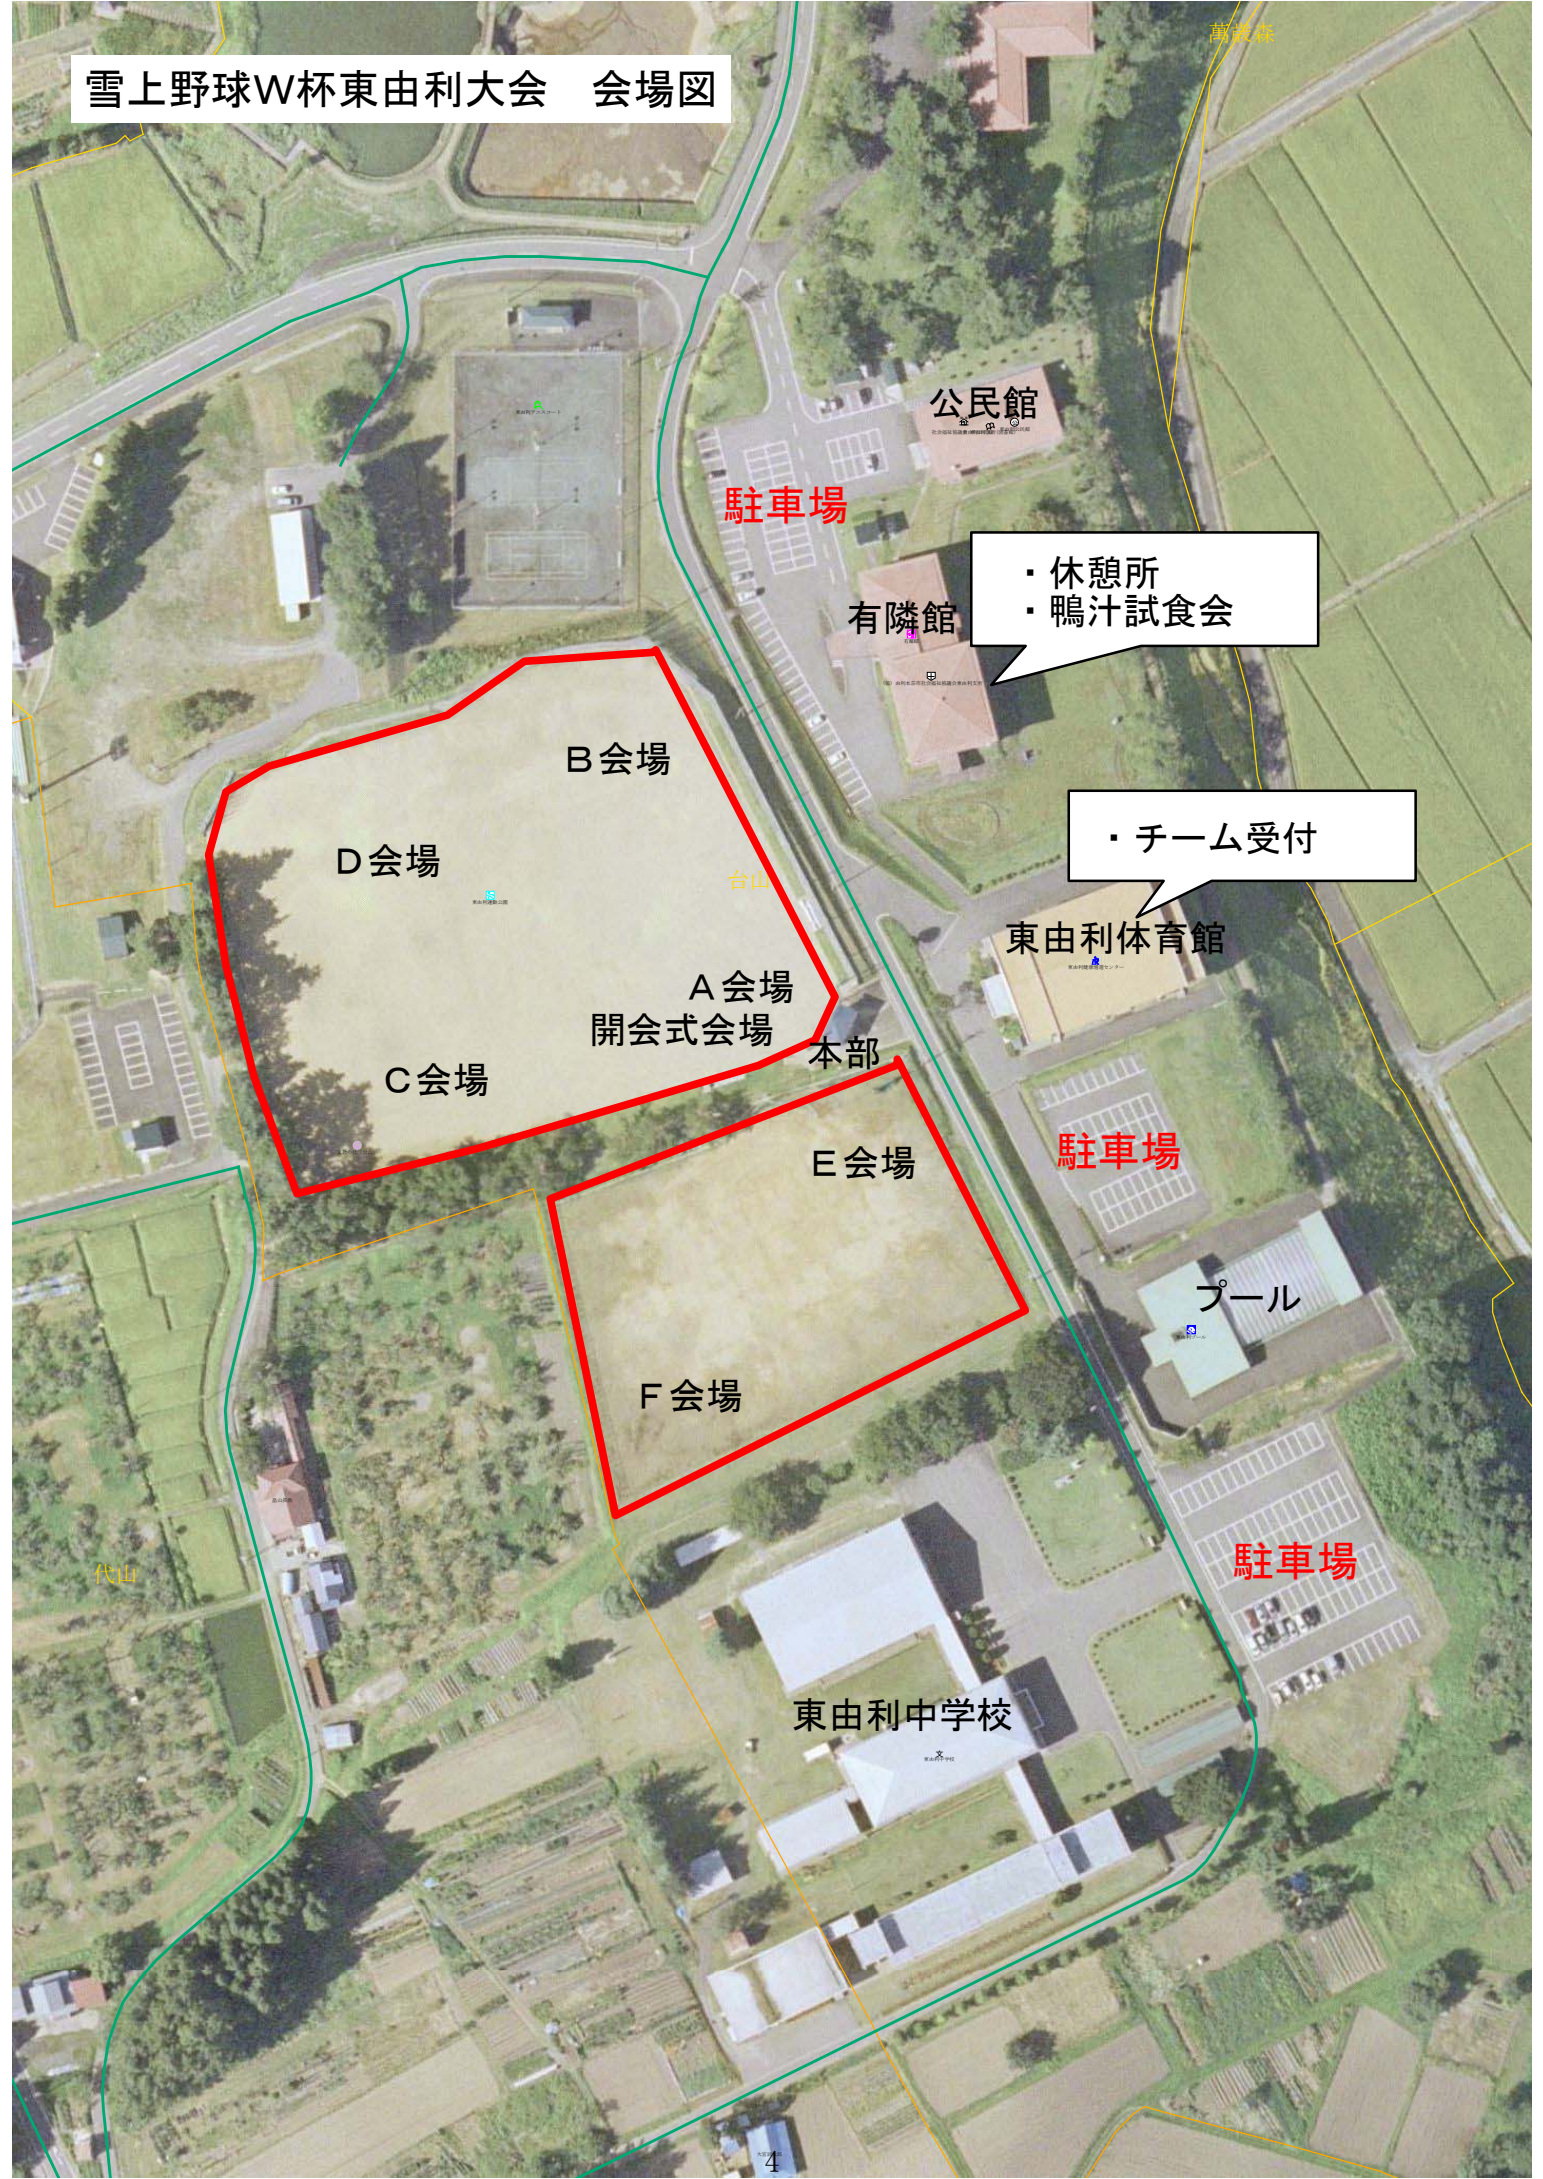

雪上野球W杯東由利大会 会場図

駐車場

公民館

有隣館

・休憩所
・鴨汁試食会

B会場

D会場

台山

A会場
開会式会場

本部

C会場

東由利体育館

・チーム受付

E会場

駐車場

プール

F会場

駐車場

東由利中学校

代山