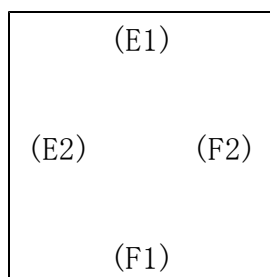

2016 雪上野球W杯東由利大会 組 合 表

【小学生の部】

東由利スノーベース

飯島野球スポ少

スプラトゥーンマニアズ

鶴舞野球スポ少

※ 組合せの内側()は会場と試合順 予選時間の目安 (1) 9:00~9:45
 (2) 10:00~10:45

1. 試合 各試合の試合時間は45分を基本とする。
 なお経過時間が40分を超えている場合、次のイニングに入らない。

2. 雪上野球勝敗決定ルール

(1) 試合終了時同点の場合

- 1) 点数による決着が付かなかった場合は、最終メンバー9人による1対1のジャンケンを行い、先に5人が勝ったチームが勝者となる。
- 2) ジャンケンは「最初はグー」のかけ声で始め、1発勝負とする。

(2) リーグ戦の勝敗決定 (次の優先順位で勝敗を決定する)

- 1) 勝数
- 2) 得失点差
- 3) 総得点
- 4) 該当チームの対戦結果
- 5) 代表3名のジャンケンとする