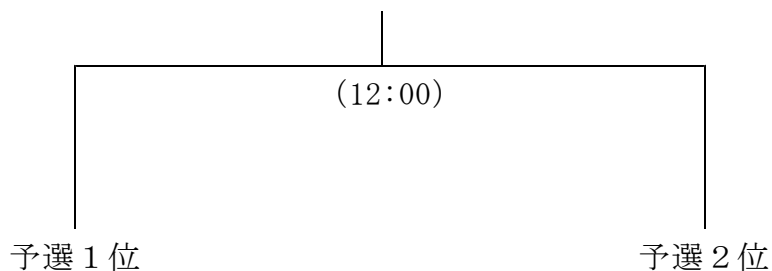

2016 雪上野球W杯東由利大会 組 合 表

【小学生の部】

東由利スノーベース

飯島野球スポ少

スプラトゥーンマニアズ

鶴舞野球スポ少

※ 組合せの内側()は会場と試合順 予選時間の目安 (1) 9:00~9:45
 (2) 10:00~10:45

1. 試合 各試合の試合時間は45分を基本とする。
 なお経過時間が40分を超えている場合、次のイニングに入らない。

2. 雪上野球勝敗決定ルール

(1) 試合終了時同点の場合

- 1) 点数による決着が付かなかった場合は、最終メンバー9人による1対1のジャンケンを行い、先に5人が勝ったチームが勝者となる。
- 2) ジャンケンは「最初はグー」のかけ声で始め、1発勝負とする。

(2) リーグ戦の勝敗決定 (次の優先順位で勝敗を決定する)

- 1) 勝数
- 2) 得失点差
- 3) 総得点
- 4) 該当チームの対戦結果
- 5) 代表3名のジャンケンとする