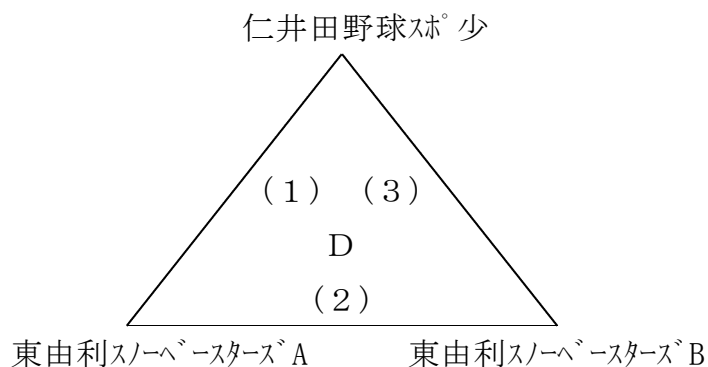

2015 雪上野球W杯東由利大会（第23回）

組 合 表

【小学生の部】

※ 組合せの内側()は試合順 予選時間の目安 (1) 9:15～ (2) 10:05～
(3) 10:55～

1. 試合 各試合の試合時間は45分を基本とする。

なお経過時間が40分を超えている場合、次のイニングに入らない。

2. 雪上野球勝敗決定ルール

(1) 試合終了時同点の場合

- 1) 点数による決着が付かなかった場合は、最終メンバー9人による1対1のジャンケンを行い、先に5人が勝ったチームが勝者となる。
- 2) ジャンケンは「最初はグー」のかけ声で始め、1発勝負とする。

(2) リーグ戦の勝敗決定（次の優先順位で勝敗を決定する）

- 1) 勝数
- 2) 得失点差
- 3) 総得点
- 4) 該当チームの対戦結果
- 5) 該当チームが2チームの場合は代表3名により1対1、該当チームが3チーム以上の場合は代表1名の全員同時ジャンケンとする