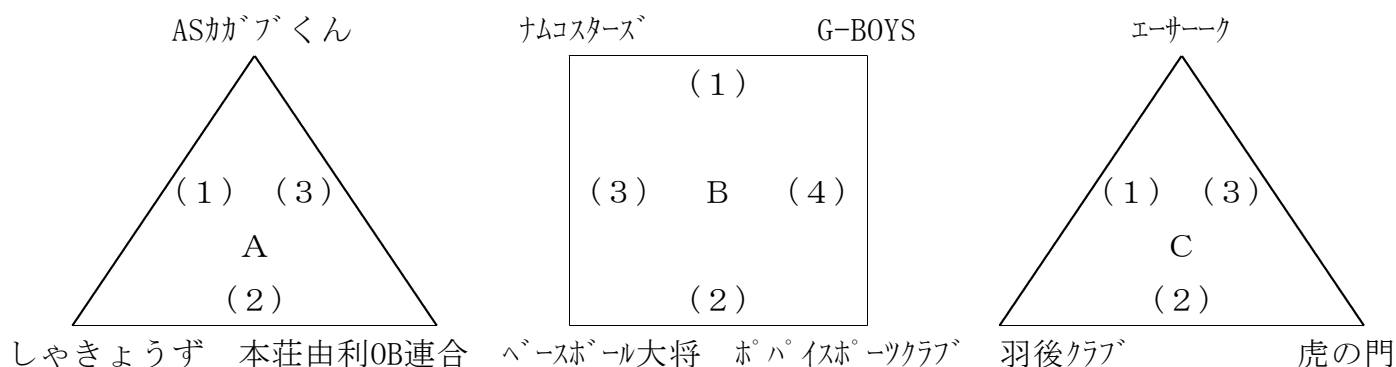

2015 雪上野球W杯東由利大会 (第23回)

組 合 表

【一般の部】

決勝

予選

※ A～Cは会場

予選時間の目安 (1) 9:15～ (2) 10:05～

※ 組合せの内側()は試合順

(3) 10:55～ (4) 11:45～

1. 試合 各試合の試合時間は45分を基本とする。

なお経過時間が40分を超えている場合、次のイニングに入らない。

2. 雪上野球勝敗決定ルール

(1) 試合終了時同点の場合

- 1) 点数による決着が付かなかった場合は、最終メンバー9人による1対1のジャンケンを行い、先に5人が勝ったチームが勝者となる。
- 2) ジャンケンは「最初はグー」のかけ声で始め、1発勝負とする。

(2) リーグ戦の勝敗決定 (次の優先順位で勝敗を決定する)

- 1) 勝数
- 2) 得失点差
- 3) 総得点
- 4) 該当チームの対戦結果
- 5) 該当チームが2チームの場合は代表3名により1対1、該当チームが3チーム以上の場合は代表1名の全員同時ジャンケンとする

2015雪上野球W杯東由利大会(第23回)

日 程 表

2015/2/22

一 般 の 部										
チーム	①	②	③	④	⑤	⑥	⑦	⑧	⑨	⑩
9:15	(8:30) 代 表 者 会 議									
	A	A	審判	B	B	審判		C	C	審判
10:05	審判	A	A		審判	B	B	審判	C	C
10:55	A	審判	A	B		B	審判	C	審判	C
11:45				審判	B		B			
12:50	A・B 準 決 勝									
13:45	B 決 勝									
14:40	移 動									
15:30	表 彰 式 ・ 交 流 会									