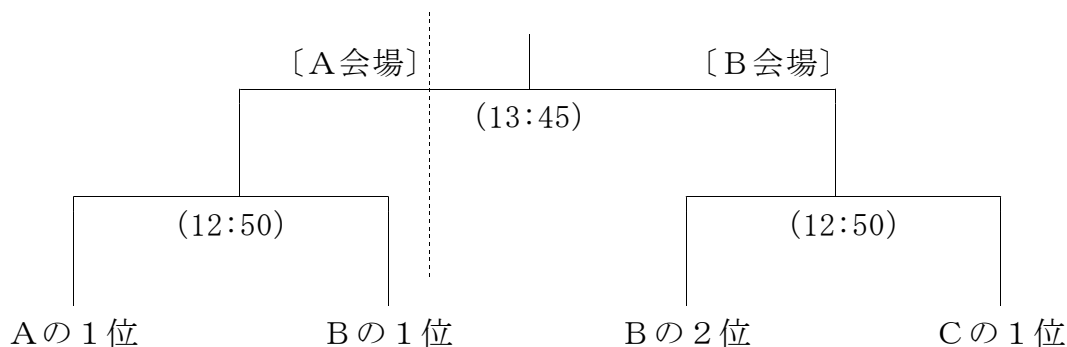

2015 雪上野球W杯東由利大会 (第23回)

組 合 表

【一般の部】

決勝

予選

※ A～Cは会場

予選時間の目安 (1) 9:15～ (2) 10:05～

※ 組合せの内側()は試合順

(3) 10:55～ (4) 11:45～

1. 試合 各試合の試合時間は45分を基本とする。

なお経過時間が40分を超えている場合、次のイニングに入らない。

2. 雪上野球勝敗決定ルール

(1) 試合終了時同点の場合

- 1) 点数による決着が付かなかった場合は、最終メンバー9人による1対1のジャンケンを行い、先に5人が勝ったチームが勝者となる。
- 2) ジャンケンは「最初はグー」のかけ声で始め、1発勝負とする。

(2) リーグ戦の勝敗決定 (次の優先順位で勝敗を決定する)

- 1) 勝数
- 2) 得失点差
- 3) 総得点
- 4) 該当チームの対戦結果
- 5) 該当チームが2チームの場合は代表3名により1対1、該当チームが3チーム以上の場合は代表1名の全員同時ジャンケンとする

2015雪上野球W杯東由利大会(第23回)

日 程 表

2015/2/22

一 般 の 部										
チーム	①	②	③	④	⑤	⑥	⑦	⑧	⑨	⑩
9:15	(8:30) 代 表 者 会 議									
	A	A	審判	B	B	審判		C	C	審判
10:05	審判	A	A		審判	B	B	審判	C	C
10:55	A	審判	A	B		B	審判	C	審判	C
11:45				審判	B		B			
12:50	A・B 準 決 勝									
13:45	B 決 勝									
14:40	移 動									
15:30	表 彰 式 ・ 交 流 会									