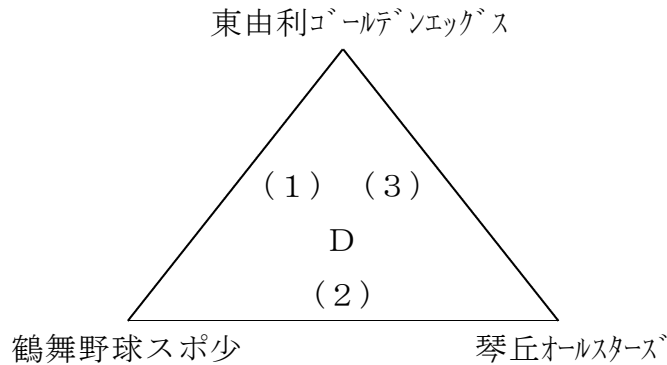

2014 雪上野球W杯東由利大会 組 合 表

【小学生の部】

※ 組合せの内側()は試合順 予選時間の目安 (1) 9:15～ (2) 10:00～
(3) 10:45～

1. 試合 各試合の試合時間は40分を基本とする。
なお経過時間が35分を超えている場合、次のイニングに入らない。
2. 雪上野球勝敗決定ルール
 - (1) 試合終了時同点の場合
 - 1) 点数による決着が付かなかった場合は、最終メンバー9人による1対1のジャンケンを行い、先に5人が勝ったチームが勝者となる。
 - 2) ジャンケンは「最初はグー」のかけ声で始め、1発勝負とする。
 - (2) リーグ戦の勝敗決定 (次の優先順位で勝敗を決定する)
 - 1) 勝数
 - 2) 得失点差
 - 3) 総得点
 - 4) 該当チームの対戦結果
 - 5) 該当チームが2チームの場合は代表3名により1対1、該当チームが3チーム以上の場合は代表1名の全員同時ジャンケンとする

2014雪上野球W杯東由利大会 日 程 表

小学生の部			
チーム	①	②	③
9:15	(8:30) 代表者会議・組合発表		
	E	E	審判
10:00	審判	E	E
10:45	E	審判	E
11:40	表 彰		
12:00	昼 休 み		
15:30	交 流 会 (参加者のみ)		

※ Eは、試合会場の表示です

※ 対戦両チーム2名ずつ「審判」選出をお願いします

■チーム抽選

①	東由利ゴールデンエッグス
②	鶴舞野球スポ少
③	琴丘オールスターズ